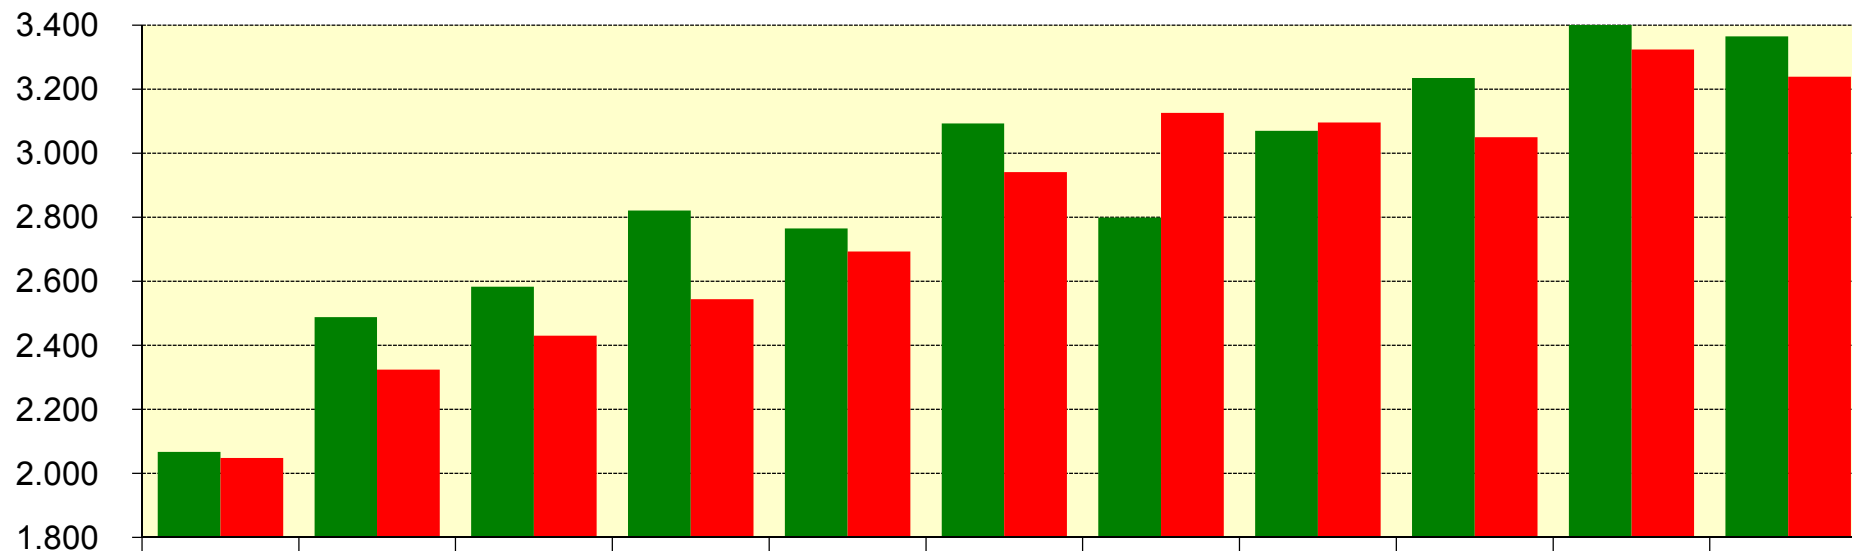

### DONAZIONI AVIS UMBRIA

■ luglio

■ agosto

	2001	2002	2003	2004	2005	2006	2007	2008	2009	2010	2011
■ luglio	2.067	2.488	2.583	2.821	2.765	3.093	2.799	3.070	3.235	3.408	3.365
■ agosto	2.048	2.324	2.430	2.544	2.693	2.941	3.126	3.096	3.050	3.324	3.239