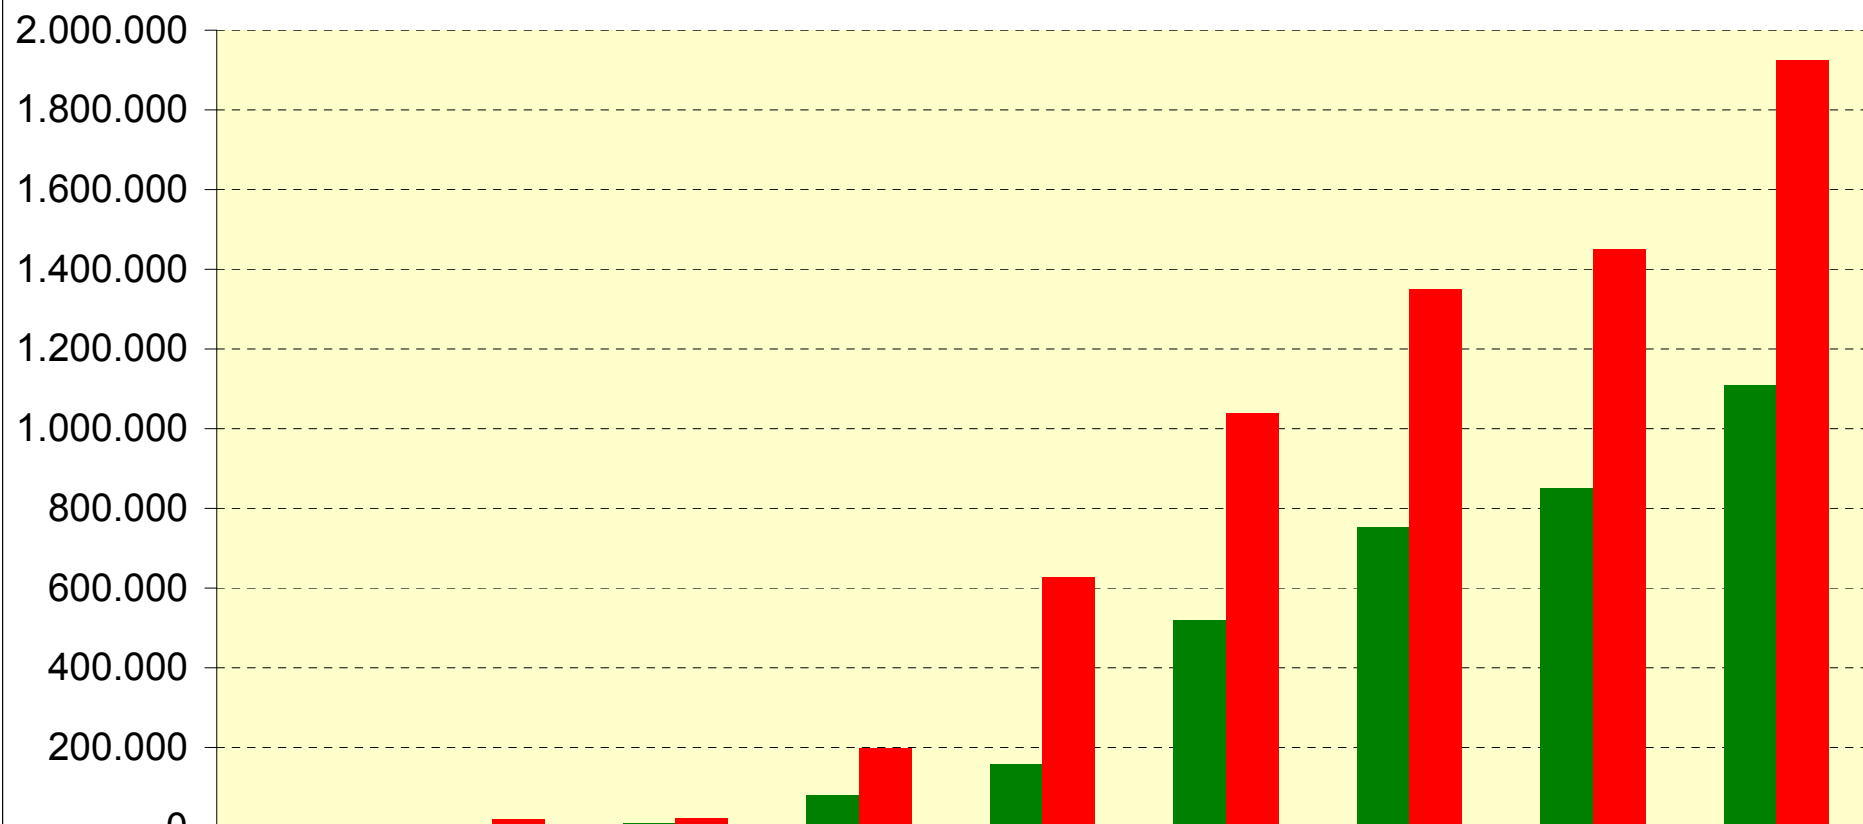

■ donatori
 ■ donazioni

Donatori - Donazioni AVIS Nazionale

	1927	1938	1948	1958	1968	1978	1988	1998	2008
■ donatori	17	8.000	11.000	79.565	157.253	519.804	754.616	852.294	1.109.959
■ donazioni	0	20.000	23.000	197.250	629.012	1.039.608	1.349.617	1.450.393	1.924.861