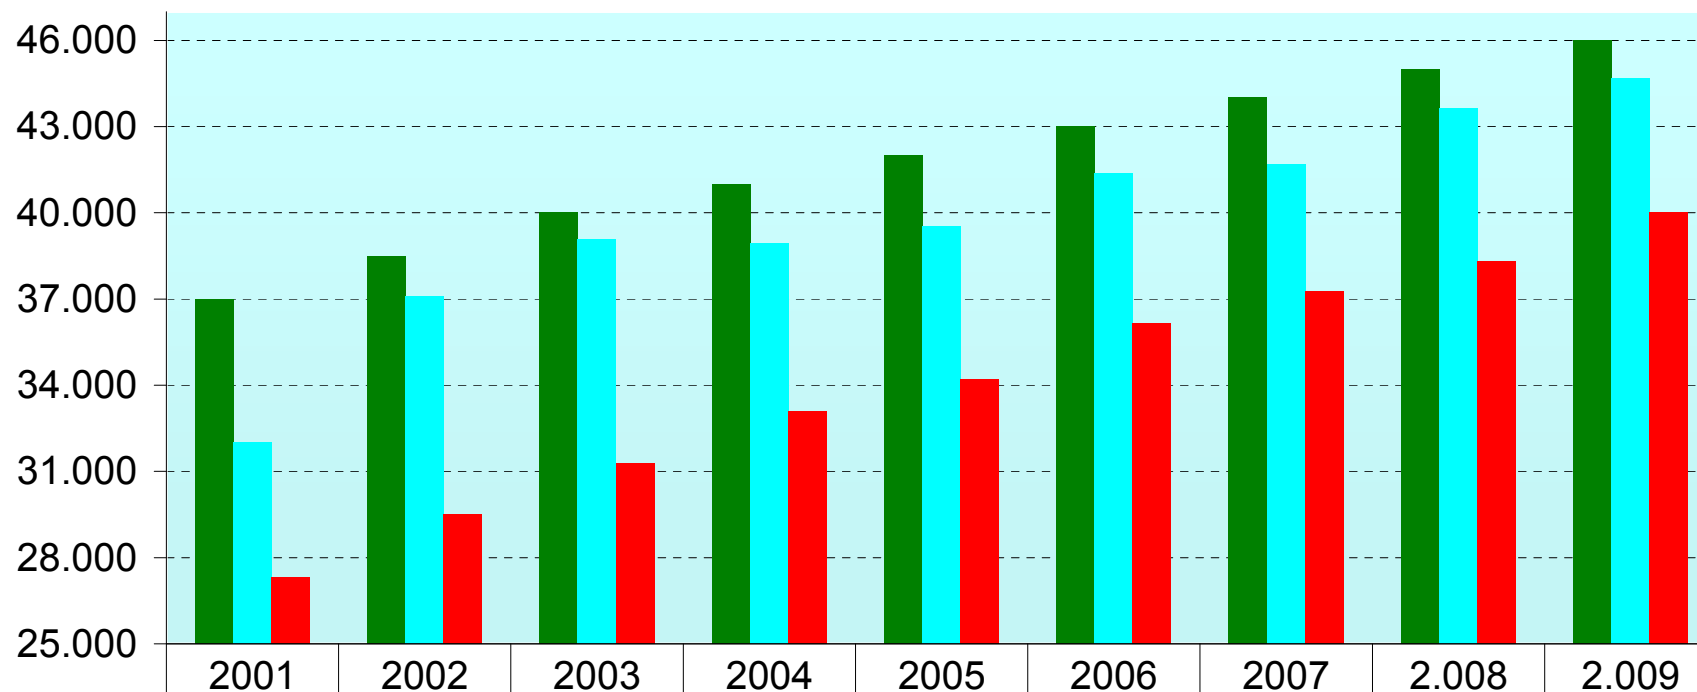

Regione Umbria
totale donazioni valutazioni Avis Umbria

■ necessità	37.000	38.500	40.000	41.000	42.000	43.000	44.000	45.000	46.000
■ racc.sit	31.998	37.098	39.079	38.947	39.526	41.387	41.694	43.643	44.672
■ racc.avis	27.320	29.522	31.299	33.081	34.187	36.135	37.255	38.313	40.007