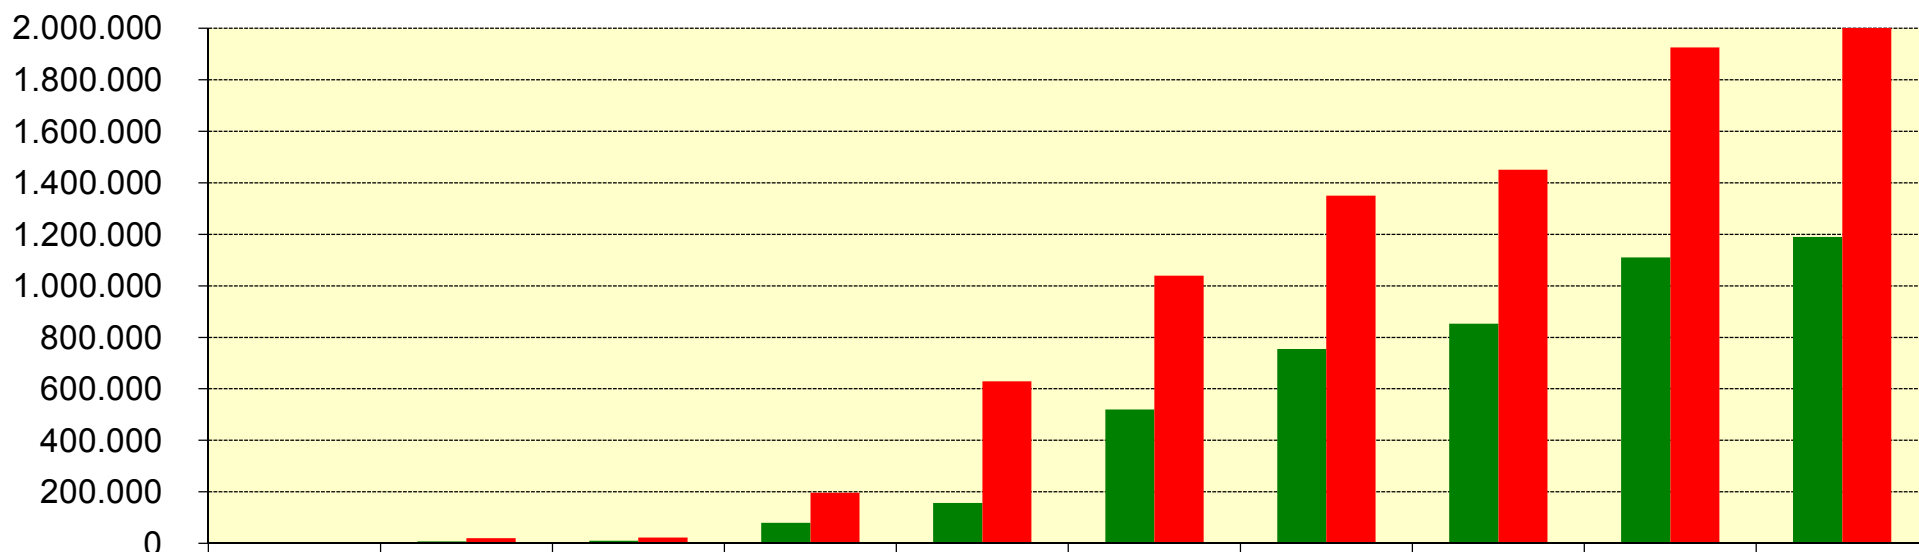

■ donatori
 ■ donazioni

Donatori - Donazioni AVIS Nazionale

	1927	1938	1948	1958	1968	1978	1988	1998	2008	2010
■ donatori	17	8.000	11.000	79.565	157.253	519.804	754.616	852.294	1.109.959	1.189.142
■ donazioni	0	20.000	23.000	197.250	629.012	1.039.608	1.349.617	1.450.393	1.924.861	2.068.053