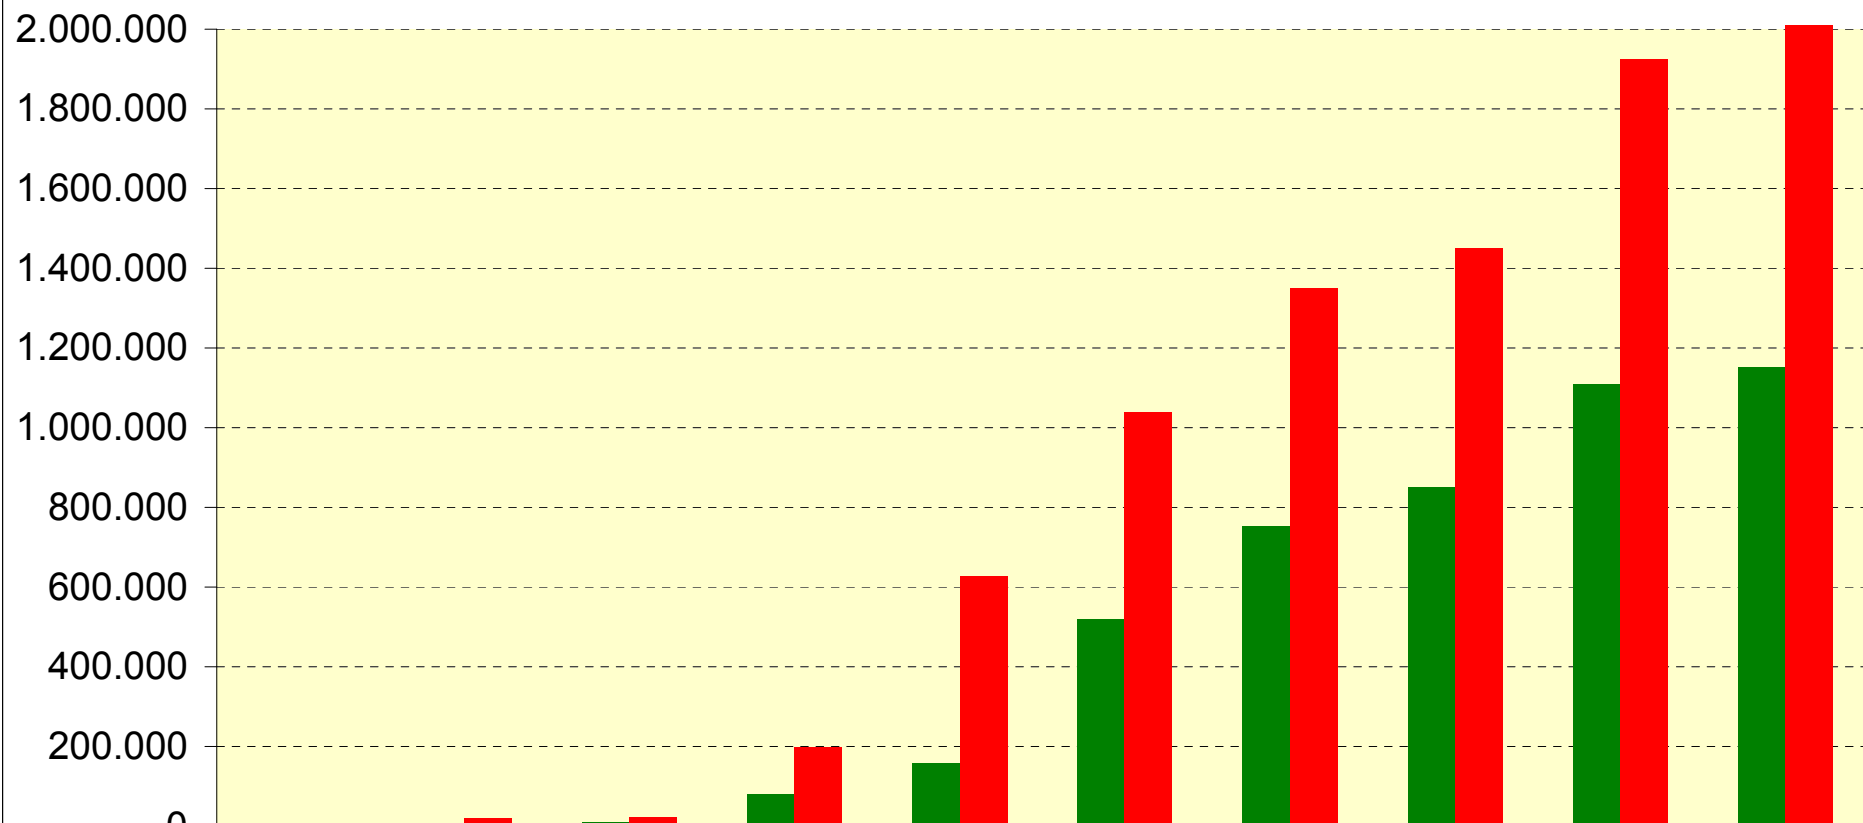

■ donatori
■ donazioni

Donatori - Donazioni AVIS Nazionale

	1927	1938	1948	1958	1968	1978	1988	1998	2008	2009
■ donatori	17	8.000	11.000	79.565	157.253	519.804	754.616	852.294	1.109.95	1.153.24
■ donazioni	0	20.000	23.000	197.250	629.012	1.039.60	1.349.61	1.450.39	1.924.86	2.009.28